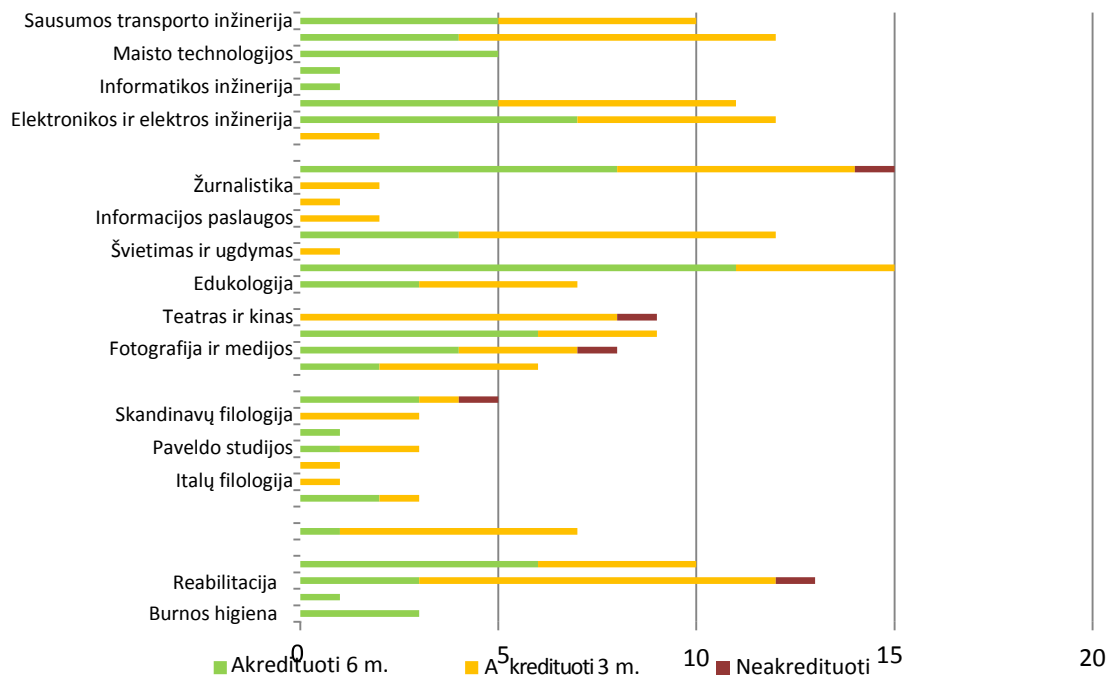

Studijų programų vertinimo 2010-2015 m. rezultatai

Studijų programų vertinimo 2015 m. rezultatai pagal studijų rūšį

Vykdomų studijų programų vertinimo 2015 m. rezultatai

Vykdomų studijų programų 2015 m. vertinimo rezultatai pagal studijų kryptis

Biomedicinos mokslų srities studijų programų vertinimo 2015 m. rezultatai

Fizinių mokslų srities studijų programų vertinimo 2015 m. rezultatai

Fizinių mokslų srities studijų programų vertinimo 2015 m. rezultatai pagal studijų rūšį