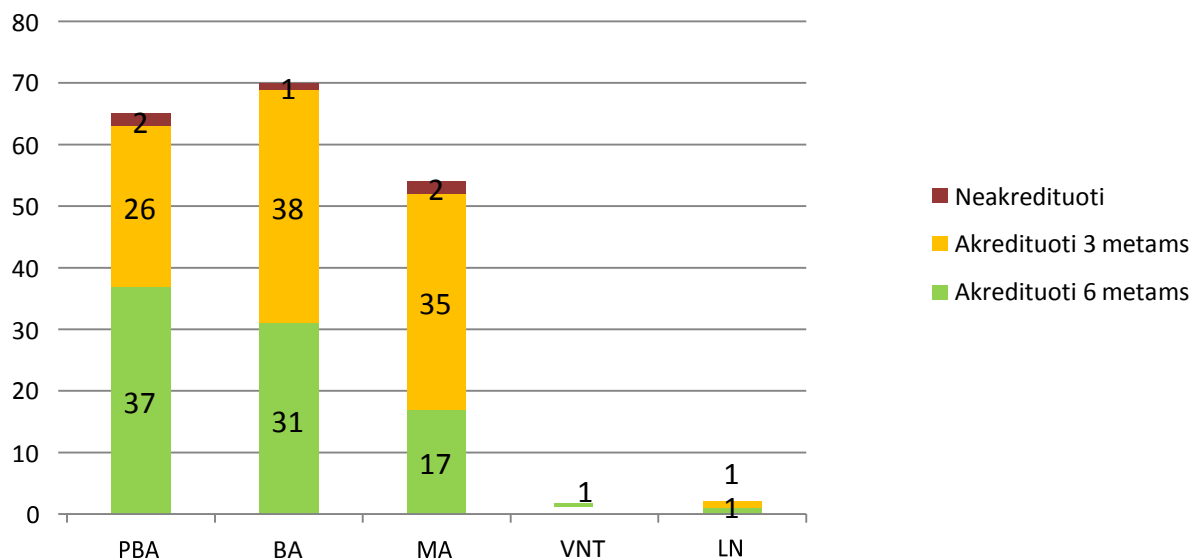

Studijų programų vertinimo 2010-2015 m. rezultatai

Studijų programų vertinimo 2015 m. rezultatai pagal studijų rūšį

Vykdomų studijų programų vertinimo 2015 m. rezultatai

Vykdomų studijų programų 2015 m. vertinimo rezultatai pagal studijų kryptis

Biomedicinos mokslų srities studijų programų vertinimo 2015 m. rezultatai

Fizinių mokslų srities studijų programų vertinimo 2015 m. rezultatai

Fizinių mokslų srities studijų programų vertinimo 2015 m. rezultatai pagal studijų rūšį