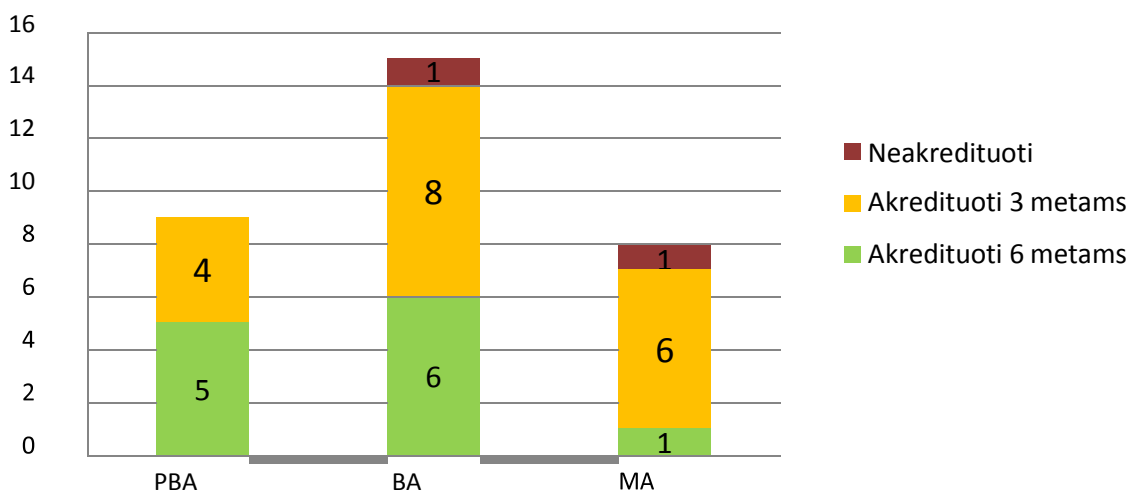

Biomedicinos mokslų srities studijų programų vertinimo 2015 m. rezultatai

Fizinių mokslų srities studijų programų vertinimo 2015 m. rezultatai

Fizinių mokslų srities studijų programų vertinimo 2015 m. rezultatai pagal studijų rūšį

Humanitarinių mokslų srities studijų programų vertinimo 2015 m. rezultatai pagal studijų rūšį

Humanitarinių mokslų srities studijų programų vertinimo 2015 m. rezultatai

Meno studijų srities studijų programų vertinimo 2015 m. rezultatai

Meno studijų srities studijų programų vertinimo 2015 m. rezultatai pagal studijų rūšį

Socialinių mokslų srities studijų programų vertinimo 2015 m. rezultatai

Socialinių mokslų srities studijų programų vertinimo 2015 m. rezultatai pagal studijų rūšį